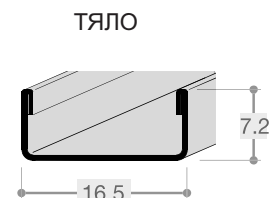

Frameled размери