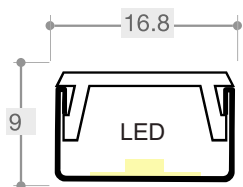

Frameled размери