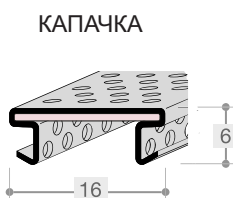

Frameled размери