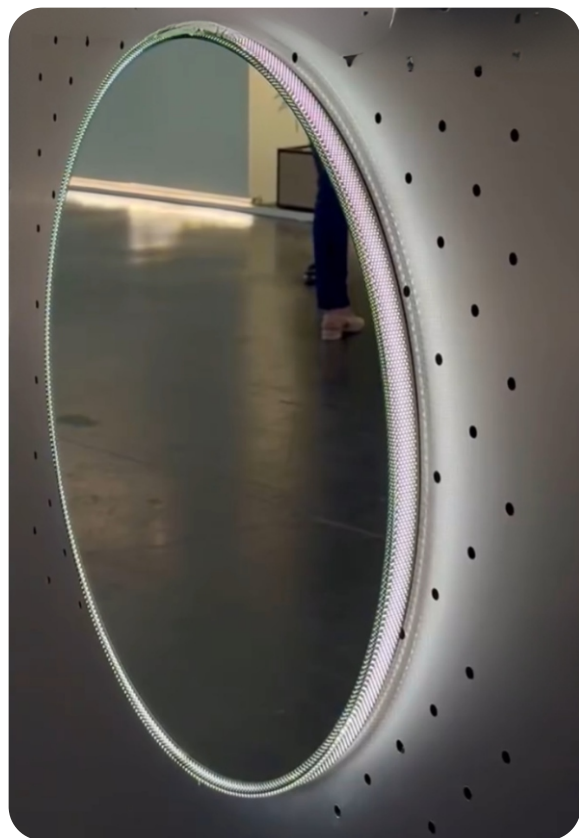

LED ПРОФИЛ ЗА ОГЛЕДАЛО

FRAMELED

Перфориран, огънат алуминиев
LED профил за огледало

ОБЩ ПРЕГЛЕД

Профилът превръща светлината в дизайн

Кръглата форма на Frameled прави новия алуминиев профил за LED ленти подходящ за рамкиране на кръгли, заоблени огледала в банята. Този профил е разработен за нуждите на съвременния дизайн, като придава оригиналност и елегантност.

„Профилната система Frameled с микроперфориран алуминий, скрива LED диодите и създава плътно излъчване.“

ф60 и ф80

Размер

Микроперфориран алуминий

Материал

Антрацит, Мед

Покритие

Без видими диоди

Вграден дифузер

Свети във всяка посока

Профилът свети от 3 страни

Монтаж върху кант на огледало

Монтаж

Монтаж зад огледалото

Монтаж

Frameled ценови лист

Профил за лед лента за огледало ф 800 мм, перфорирано, мед

• LED лента не е включена. LED осветление може да се предостави при поискване.

R9 - мед

Продукт	Код	Цена
кръгъл профил ф80 - мед	515-C1W800-RA	180.00 лв